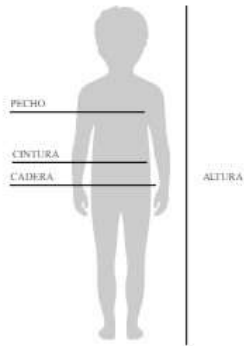

Partes de Arriba			
Talla	Altura (cm)	Cintura (cm)	Pierna (cm)
3XS	128	77	65
2XS	140	82	70
XS	152	86.5	75
S	164	92	80
M	176	98	85

3

Partes de Bajo			
Talla	Altura (cm)	Cintura (cm)	Pierna (cm)
3XS	128	65	60
2XS	140	70	66
XS	152	75	72
S	164	80	76
M	176	85	80