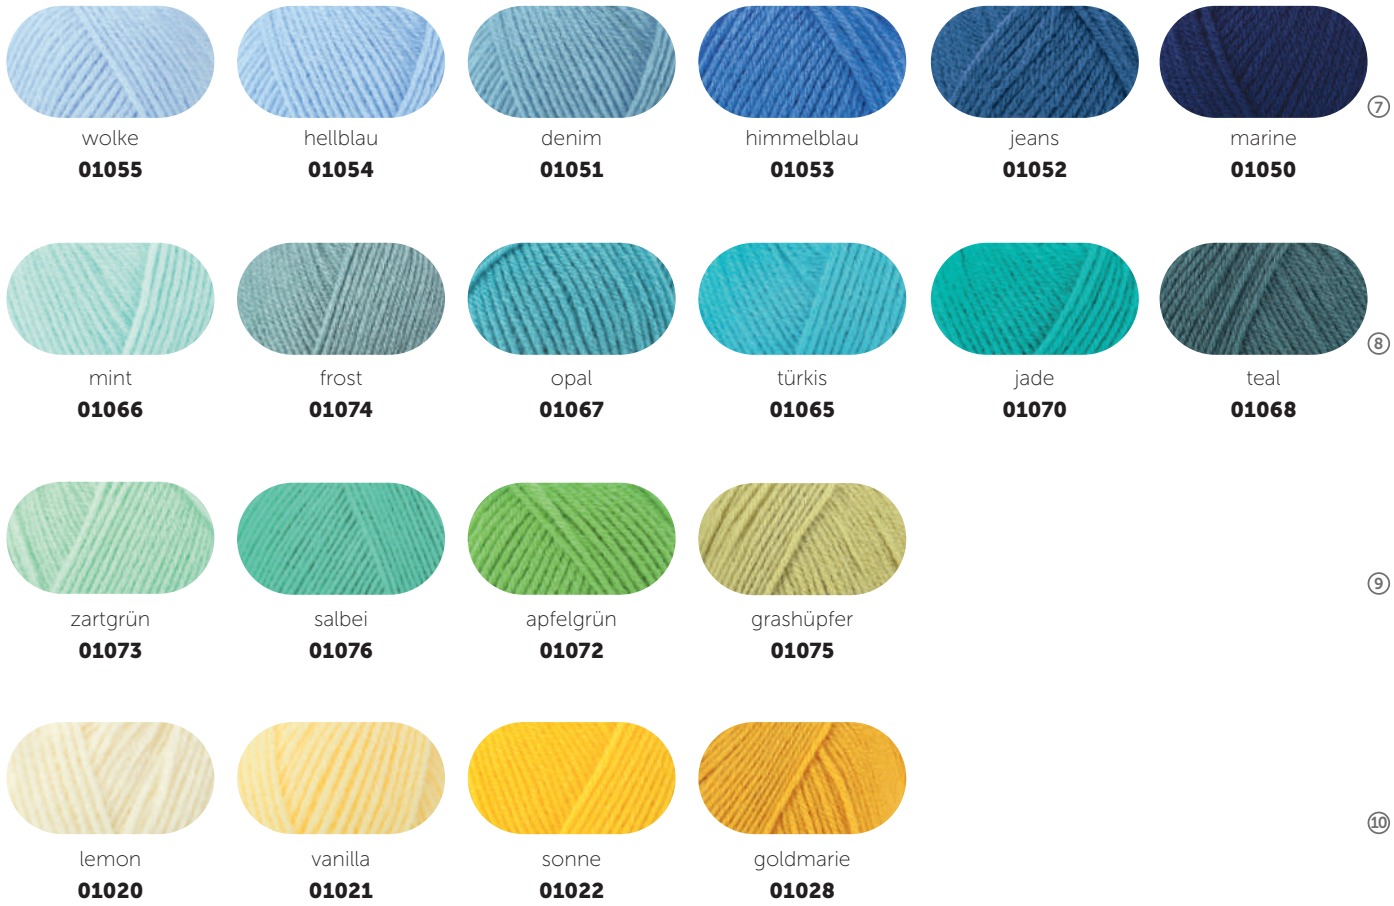

63
Farben
Colors
Coloris
Kleuren
Färger
Farger

R
00180 14
00181 14
00182 16
00183 15
00184 16
00185 15
00186 16
00187 14
00188 15
00193 11
00194 11
00195 11
00196 12
00197 12
00198 12
00199 13
00200 13
01001 1
01002 2
01005 2
01010 2
01011 2
01020 10
01021 10
01022 10
01023 5
01024 5
01027 5
01028 10
01030 6
01032 3
01033 3
01034 4
01035 3
01036 3
01037 4
01038 3
01039 5
01040 4
01041 4
01044 5
01045 5
01047 4
01050 7
01051 7
01052 7
01053 7
01054 7
01055 7
01065 8
01066 8
01067 8
01068 8
01070 8
01072 9
01073 9
01074 8
01075 9
01076 9
01090 1
01099 1
01131 6
01136 3